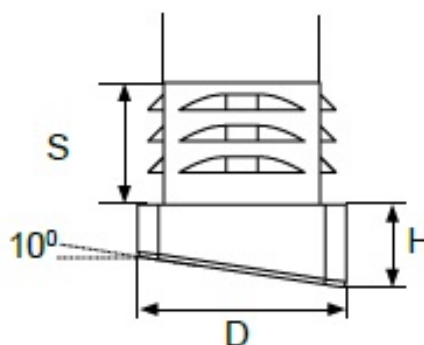

PRODUCT SHEET

Description:

Insert Glide, Angled 10 Degree, Size 20x20mm, PE, Black

Item number:

10.05.040-0

Units	Box	Carton	HS Code	Barcode
Pcs.	0	1000	3901908099	
5704866007702				

Item - number	Color	D diameter	S shaft	H height
#10.05.010	Black	15 x 15 mm	11,5 mm	7,2 mm
#10.05.020	Black	16 x 16 mm	12 mm	7 mm
#10.05.030	Black	18 x 18 mm	12 mm	7,8 mm
#10.05.040	Black	20 x 20 mm	12 mm	8 mm
#10.05.050	Black	20 x 15 mm	12 mm	9,3 mm
#10.05.060	Black	25 x 15 mm	12 mm	7 mm
#10.05.070	Black	25 x 25 mm	14 mm	8,5 mm
#10.05.080	Black	30 x 15 mm	12 mm	8,3 mm
#10.05.090	Black	30 x 20 mm	14,5 mm	8,5 mm